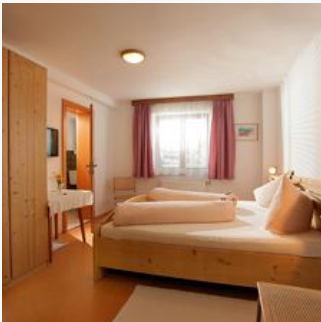

Zentrale Lage · Direkt am Radweg · Direkt an d. Ski-/ Wander-/ Bushaltestelle

Zimmer und Appartements

Aktuelle Angebote

Einzelzimmer mit Dusche, WC

1 Person · 1 Schlafzimmer

Unsere familienfreundliche Pension liegt im Zentrum von Brixen im Thale. Alle Zimmer sind mit Dusche, WC und Kabel-TV ausgestattet. Frühstücksbuffet. Die Skibushaltestelle befindet sich gleich neben ...

ab
€ 31,00

pro Person am 16.05.2024

[ZUM ANGEBOT](#)

Doppelzimmer mit Dusche, WC

1-2 Personen · 1 Schlafzimmer

Unsere familienfreundliche Pension liegt im Zentrum von Brixen im Thale. Alle Zimmer sind mit Dusche, WC und Kabel-TV ausgestattet. Frühstücksbuffet. Die Skibushaltestelle befindet sich gleich neben ...

ab
€ 31,00

pro Person am 16.05.2024

[ZUM ANGEBOT](#)

Familienzimmer mit Dusche, WC

2-4 Personen · 1 Schlafzimmer

Unsere familienfreundliche Pension liegt im Zentrum von Brixen im Thale. Alle Zimmer sind mit Dusche, WC und Kabel-TV ausgestattet. Frühstücksbuffet. Die Skibushaltestelle befindet sich gleich neben ...