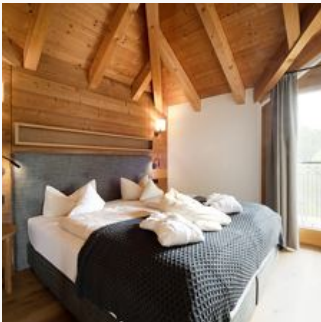

TurmSuite SUP bis 4 Nächte

Unserer Turmsuite SUP - hier erleben Sie Wohnkomfort und ein herrliches Alpen-Panorama. Diese Suite besteht aus einem Elternschlafzimmer, einem kleinen Kinderschlafzimmer mit Etagenbett und einem Wohn...

ab
€ 255,50

pro Person am 16.05.2024

ZUM ANGEBOT

2 Personen · 2 Schlafzimmer · 47 m²