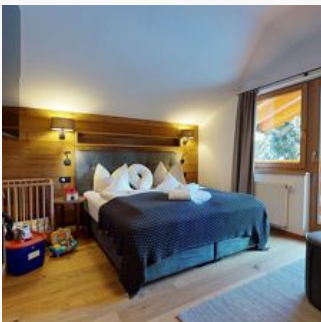

Doppelzimmer SUP ab 5 Nächte

Doppelzimmer SUPERIOR - in dieser 1 Raum Suite befindet sich ein Doppelbett, ein Baby- oder Zusatzbett, eine Sitzecke und eine Kitchenette. Details

ab
€ 164,35

pro Person am 16.05.2024

ZUM ANGEBOT

2 Personen · 1 Schlafzimmer · 27 m²