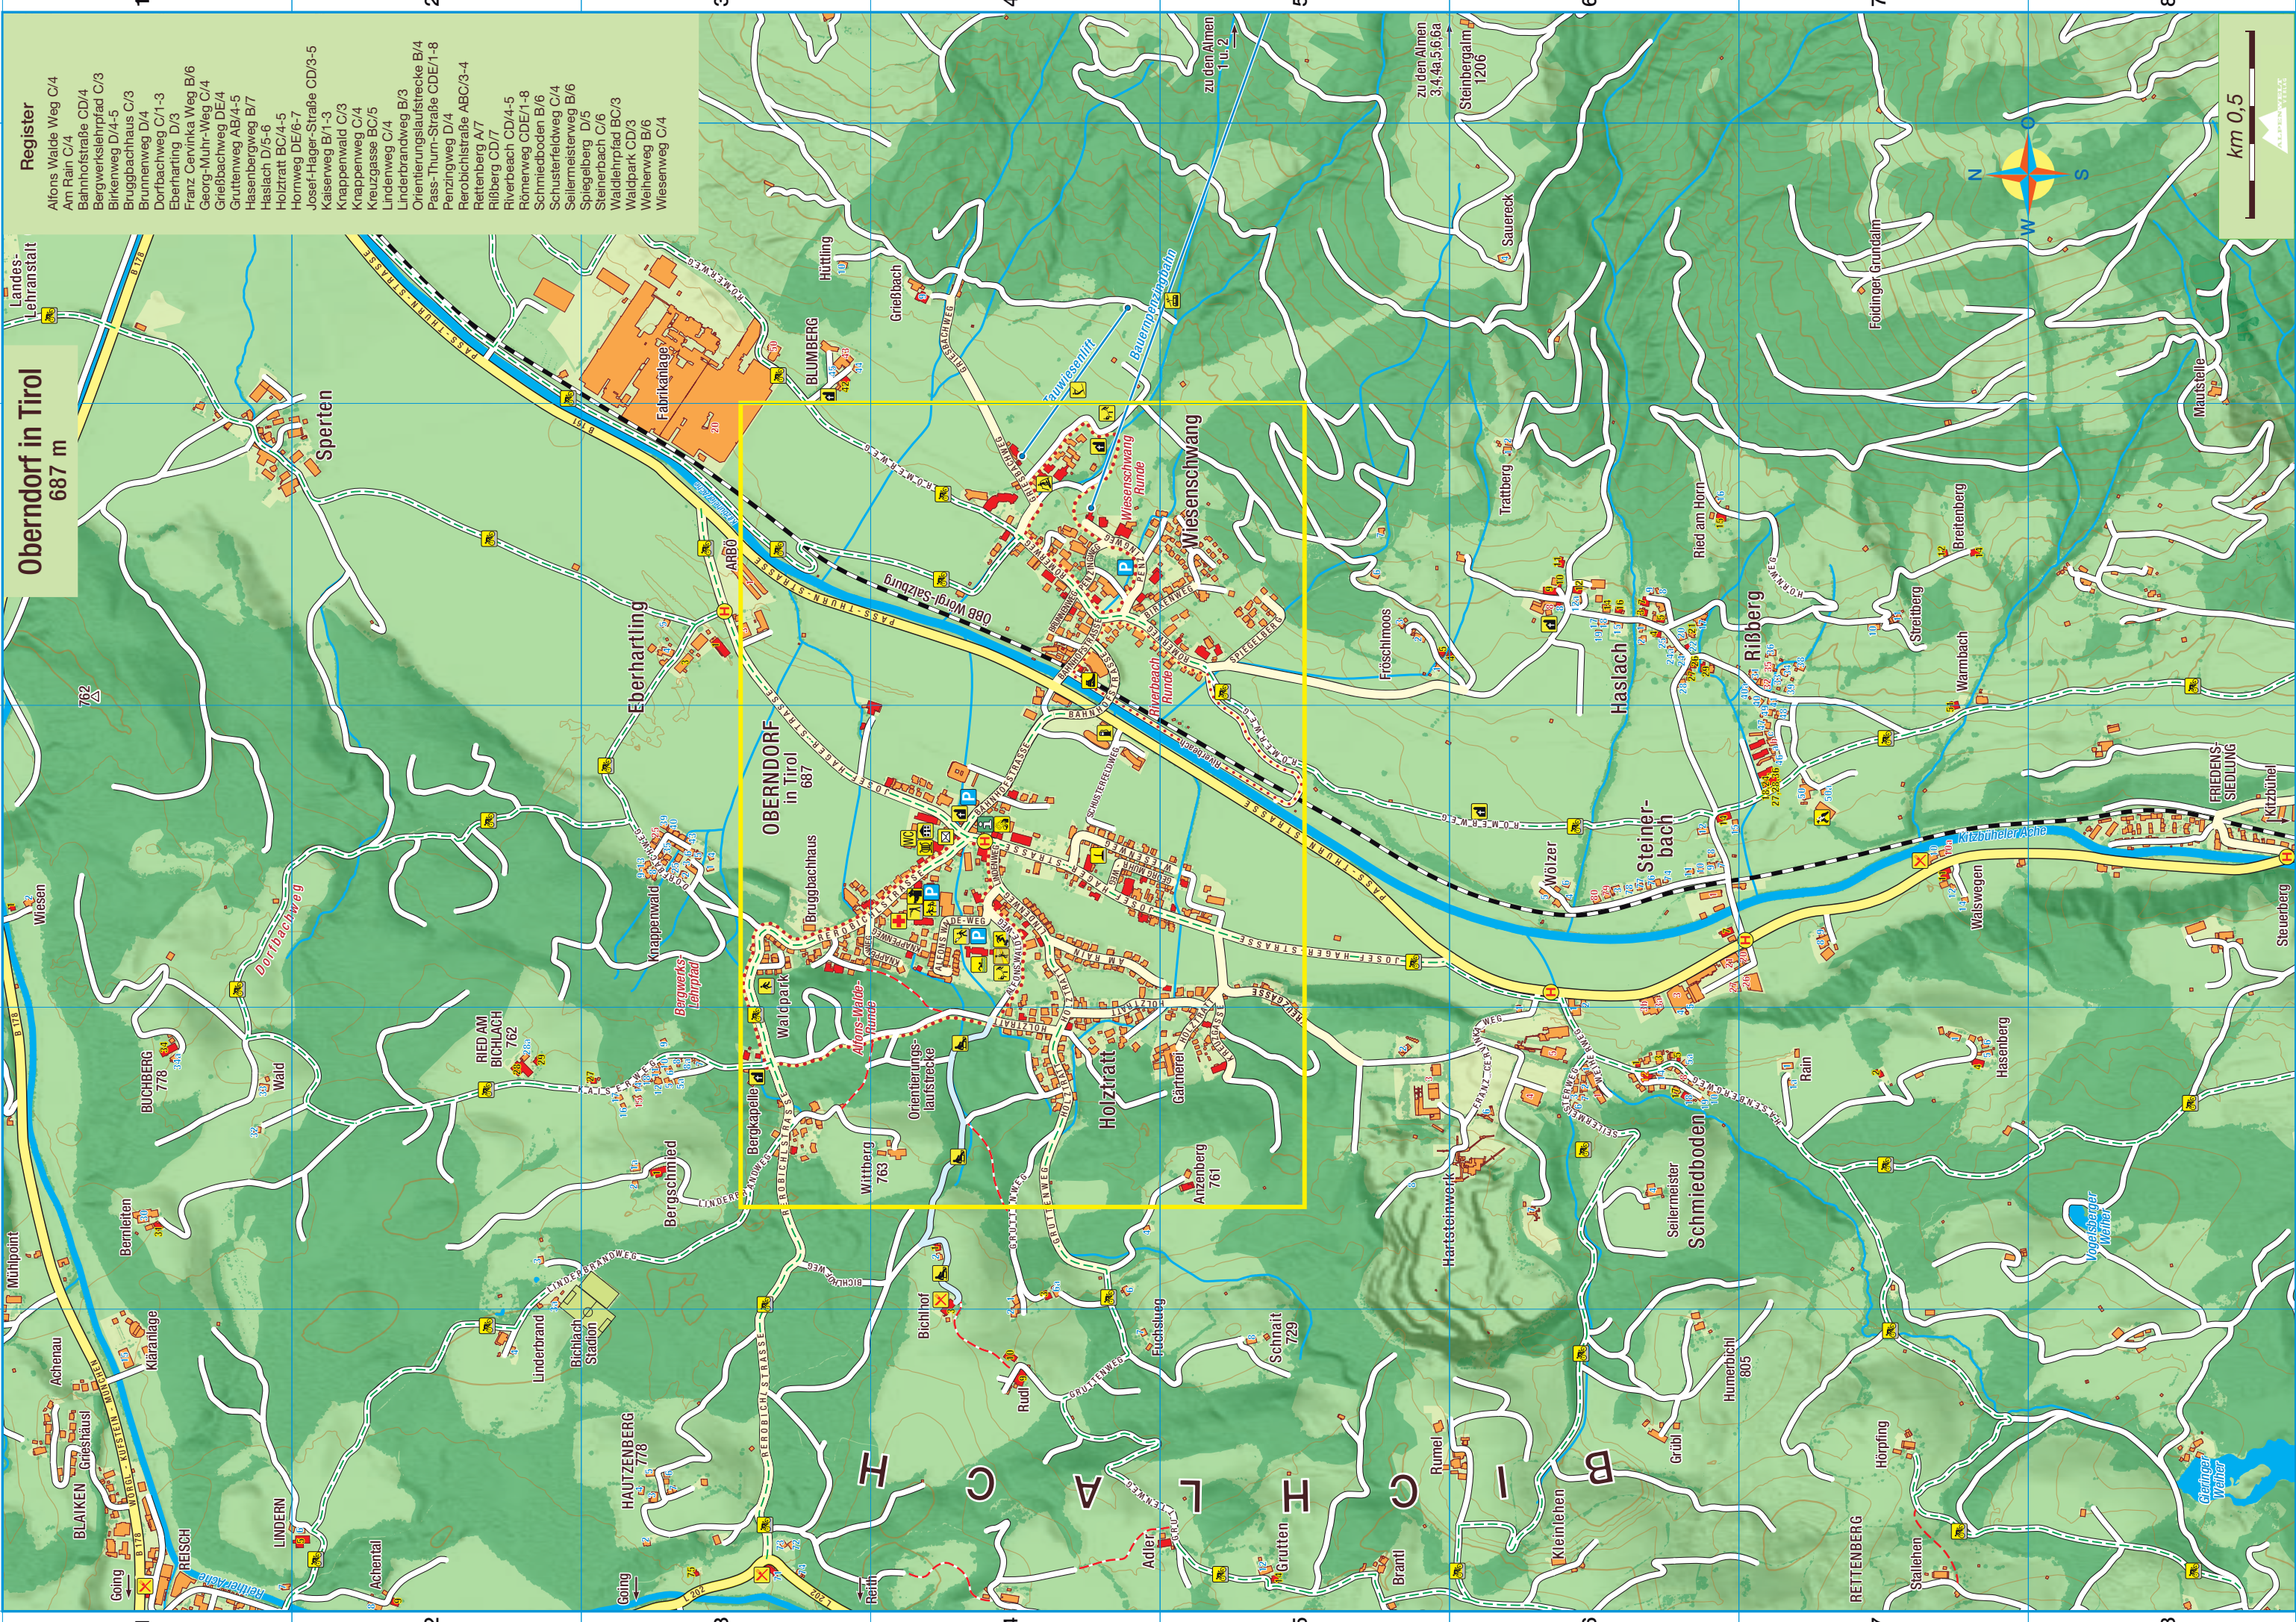

Oberndorf in Tirol

687 m

Landes-
Lehranstalt

Register

- Alfons-Walde-Weg C/4
- Am-Rain C/4
- Bahnstraße CD/4
- Bergwerkslehrpfad C/3
- Birkenweg D/4-5
- Bruggbachhaus C/3
- Brunnenweg D/4
- Dorfbachweg C/1-3
- Eberharting D/3
- Franz-Cervinka-Weg B/6
- Georg-Muhr-Weg C/4
- Grießbachweg DE/4
- Gruttenweg AB/4-5
- Hasenberglweg B/7
- Haslach D/5-6
- Holztratt BC/4-5
- Hornweg DE/6-7
- Josef-Hager-Straße CD/3-5
- Kaisersweg B/1-3
- Knappenwald C/3
- Knappenweg C/4
- Kreuzgasse BC/5
- Lindenweg C/4
- Linderbrandweg B/3
- Orientierungslaufstrecke B/4
- Pass-Thurn-Straße CDE/1-8
- Penzingweg D/4
- Ferobichlstraße ABC/3-4
- Reitberg CD/7
- Rißberg CD/7
- Riverbeach CD/4-5
- Römerweg CDE/1-8
- Schmiedboden B/6
- Schusterfeldweg C/4
- Sellermastelweg B/6
- Spiegelberg D/5
- Steinerbach C/6
- Waldleirpfad BC/3
- Waldfeldweg B/6
- Weihenweg B/6
- Wiesenberg C/4

km 0,5